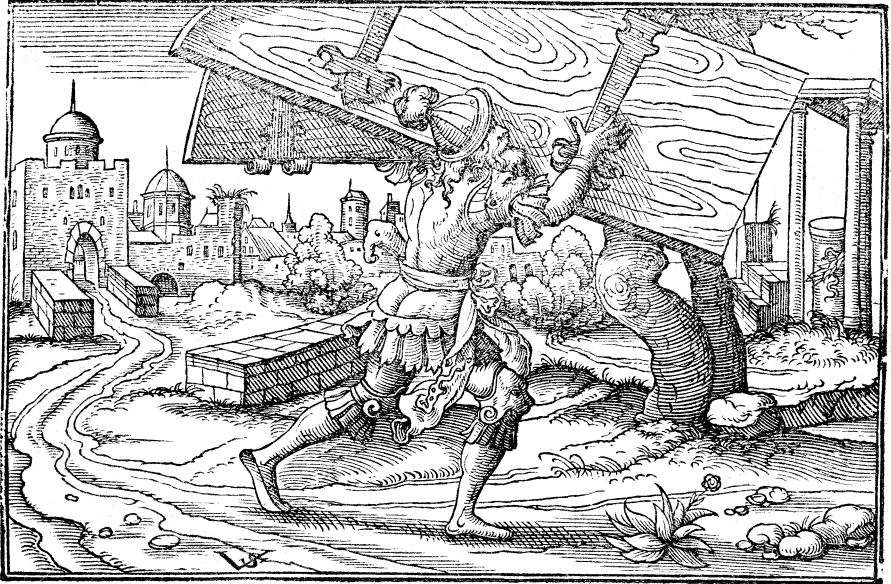

IVDIC. XVI.

Surrexit Samson media nocte, & apprehendens fores portæ ciuitatis cum duobus postibus amouit eas cum uecte, impositasq; humeris, portauit eas in cacumen montis, &c.

Samson stünd auff zu mitternacht / vñnd er greiff beide Thür an der Statthor / sampt den beiden pfoften / vñ trüg sie hinauff auff die höhe des Bergs für Hebron.